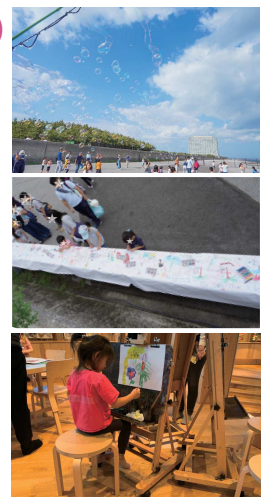

・お花見ライブショー (2ステージ)

自然界ラッパー OMG による
参加型ライブと浦安出身の
音大生姉妹によるミュージ
カルライブ

・10mのクレヨンアート

・絵描きさんになろう！

・提灯づくり (ワークショップ)

・糸電話で遊ぼう

・シャボン玉を飛ばそう！

※天候等によりイベントの変更があります。