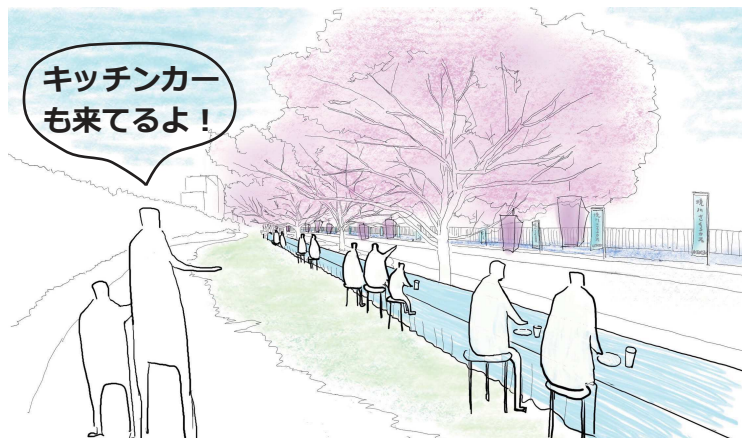

イベント情報

・境川さくらカフェ (川沿いのロングテーブル)

・お花見ライブショー (2ステージ)

自然界ラッパー OMG による
参加型ライブと浦安出身の
音大生姉妹によるミュージ
カルライブ